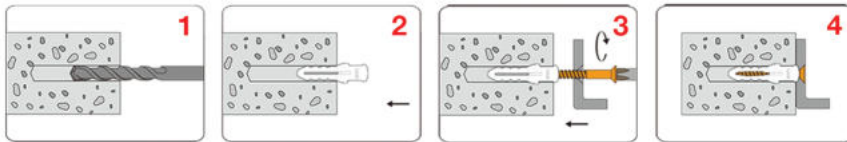

วิธีติดตั้ง

1. ใช้ดอกสว่านเจาะนำ ตามตำแหน่งที่ต้องการ
2. นำปุกเข้ารูที่เจาะ
3. นำวัสดุที่จะใช้สำหรับยึดแขวน
4. นำสกรูเกลียวเหล็ก และ ชันให้เข้าปุกให้แน่น

ปุกพลาสติกเกรด A + สกรูเกลียวเหล็ก Plastic Wall Plug + Tapping Screw

- ปุกพลาสติกเกรด A มีความแข็งแรงและยึดหยุ่น
- ปุกขยายตัวได้เร็วในขั้นตอนการติดตั้ง
- ใช้งานได้ง่าย สะดวก และรวดเร็ว
- ใช้กับงานประเภทผนังปูนและคอนกรีตทั่วไป
- เหมาะสำหรับใช้งานที่รับน้ำหนักไม่มาก
- มาพร้อมกับสกรูเกลียวเหล็ก พร้อมใช้งาน

Retail Pack