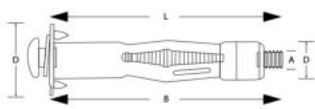

ปัก HW

Hollow Wall Anchor

รหัสสินค้า	ITEM NO	SIZE.	Thickness (mm.)	Hole (D)	Load (kgs.)	บรรจุ ถุง	บรรจุ ลัง	ราคา/ถุง
890900800407	RP-5111	M4 x 25	3-5	9	60-70	4 ตัว	120 ถุง	45.-
890900800409	RP-5112	M4 x 40	3-11	9	60-70	4 ตัว	120 ถุง	55.-
890900800416	RP-5113	M4 x 45	8-16	9	60-70	4 ตัว	120 ถุง	55.-
890900800422	RP-5114	M4 x 50	3-20	9	60-70	4 ตัว	120 ถุง	60.-
890900800423	RP-5115	M4 x 55	16-23	9	60-70	4 ตัว	120 ถุง	60.-
890900800427	RP-5116	M4 x 65	31-28	9	60-70	4 ตัว	120 ถุง	65.-
890900800510	RP-5117	M5 x 45	6-13	11	80-90	4 ตัว	120 ถุง	55.-
890900800514	RP-5118	M5 x 60	3-16	11	80-90	4 ตัว	120 ถุง	60.-
890900800527	RP-5119	M5 x 70	16-32	11	80-90	4 ตัว	120 ถุง	65.-
890900800545	RP-5120	M5 x 90	32-45	11	80-90	4 ตัว	120 ถุง	75.-
890900800610	RP-5121	M6 x 45	6-13	13	90-100	4 ตัว	120 ถุง	60.-
890900800614	RP-5122	M6 x 60	3-16	13	90-100	4 ตัว	120 ถุง	65.-
890900800627	RP-5123	M6 x 70	16-32	13	90-100	4 ตัว	120 ถุง	75.-
890900800645	RP-5124	M6 x 90	32-45	13	90-100	2 ตัว	120 ถุง	45.-
890900800814	RP-5125	M8 x 60	3-16	13	90-100	2 ตัว	120 ถุง	50.-
890900800827	RP-5126	M8 x 70	16-32	13	90-100	2 ตัว	120 ถุง	55.-