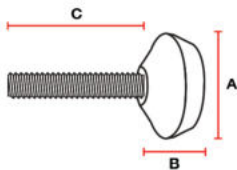

สกรูปรับระดับ + หัวน๊อต Adjustable Glides