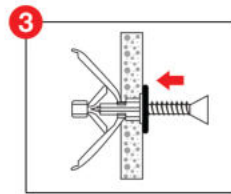

3 ชันสกรูเกลียวเหล็กเข้าไปในปีก