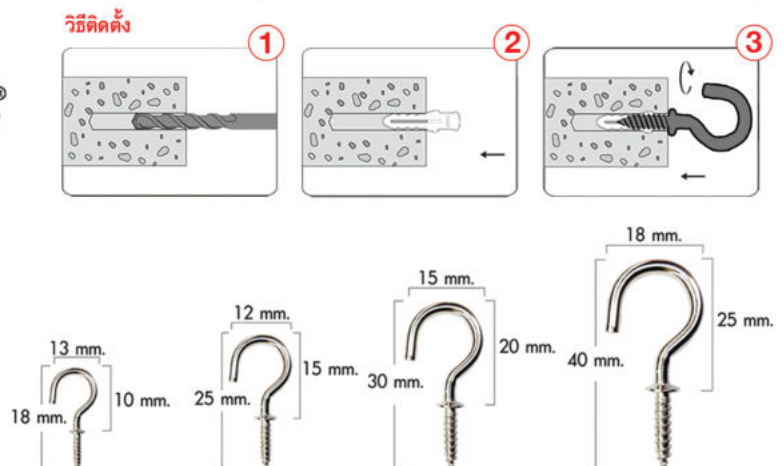

รหัสสินค้า	ITEM NO	รายการ	SIZE	L1 mm.	L2 mm.	L3 mm.	บรรจุถุง	บรรจุลัง	ราคา/ถุง
890130020006	RP-4506	ตะขอแขวน ตัว "C"	3/4"	30	13	20	8 ตัว	40 ถุง	20.00
890130020010	RP-4507	ตะขอแขวน ตัว "C" + ปุกพลาสติก #6	1"	40	16	26	6 ชุด	40 ถุง	20.00
890130020012	RP-4508	ตะขอแขวน ตัว "C" + ปุกพลาสติก #7	1.1/4"	48	20	30	4 ชุด	40 ถุง	20.00
890130020015	RP-4509	ตะขอแขวน ตัว "C" + ปุกพลาสติก #8	1.1/2"	59	22	35	2 ชุด	40 ถุง	18.00