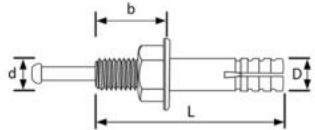

ปักตะปู MTAC

MTAC - Hit Achor

รหัสสินค้า	ITEM NO	SIZE.	เส้นผ่าศูนย์กลาง			LENGTH		DEPTH	บรรจุ ถุง	บรรจุ ลัง	ราคา/ถุง
			เกลียว (d)	ปลั๊ก (D)	รู (mm.)	PLUG (L)	THREAD (b)	รูลึก (mm.)			
890900708050	RP-5093	M8 x 50	8	8	8.5	50	20	35	4 ตัว	120 ถุง	76.-
890900708070	RP-5094	M8 x 70	8	8	8.5	70	25	35	4 ตัว	120 ถุง	82.-
890900710050	RP-5095	M10 x 50	10	10	10.5	50	20	40	4 ตัว	120 ถุง	93.-
890900710060	RP-5096	M10 x 60	10	10	10.5	60	25	40	4 ตัว	120 ถุง	95.-
890900710070	RP-5097	M10 x 70	10	10	10.5	70	25	40	4 ตัว	120 ถุง	108.-
890900710080	RP-5098	M10 x 80	10	10	10.5	80	25	40	4 ตัว	120 ถุง	120.-
890900710090	RP-5099	M10 x 90	10	10	10.5	90	25	40	4 ตัว	120 ถุง	125.-
890900710100	RP-5100	M10 x 100	10	10	10.5	100	30	40	2 ตัว	120 ถุง	76.-
890900710120	RP-5101	M10 x 120	10	10	10.5	120	30	40	2 ตัว	120 ถุง	86.-
890900712070	RP-5102	M12 x 70	12	12	12.7	70	25	50	4 ตัว	120 ถุง	145.-
890900712080	RP-5103	M12 x 80	12	12	12.7	80	25	50	4 ตัว	120 ถุง	178.-
890900712090	RP-5104	M12 x 90	12	12	12.7	90	30	50	2 ตัว	120 ถุง	95.-
890900712100	RP-5105	M12 x 100	12	12	12.7	100	40	50	2 ตัว	120 ถุง	115.-
890900712120	RP-5106	M12 x 120	12	12	12.7	120	50	50	2 ตัว	120 ถุง	120.-
890900716080	RP-5107	M16 x 80	16	16	17	80	40	60	2 ตัว	120 ถุง	163.-
890900716100	RP-5108	M16 x 100	16	16	17	100	40	60	1 ตัว	120 ถุง	100.-
890900716120	RP-5109	M16 x 120	16	16	17	120	40	60	1 ตัว	120 ถุง	125.-