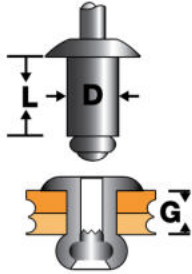

TITAN

สกรูเกลียวเหล็ก

Self Tapping Screw

สกรูเกลียวเหล็ก เป็นสกรูที่ใช้งานนอกประสงค์
 ใช้สำหรับติดตั้งงาน ได้หลากหลาย วัสดุ อาทิเช่น
 ไม้พลาสติก เหล็กอลูมิเนียม ฯลฯ

FH
4102908

PH
4102907

รหัสสินค้า	ITEM NO (FH)	ITEM NO (PH)	SIZE	บรรจุ ถุง	บรรจุ ลัง	ราคา/ถุง	ราคา/ลัง
06040	RP-4481		#6 x 1/2"	50 ตัว	***	23.-	23.-
06050	RP-4482		#6 x 5/8"	50 ตัว	***	25.-	25.-
06060	RP-4483		#6 x 3/4"	50 ตัว	***	25.-	25.-
06100	RP-4484		#6 x 1"	50 ตัว	***	27.-	27.-
06120	RP-4485		#6 x 1.1/4"	50 ตัว	***	30.-	30.-
06150	RP-4486		#6 x 1.1/2"	50 ตัว	***	33.-	33.-
06200	RP-4487		#6 x 2"	50 ตัว	***	38.-	38.-
07040			#7 x 1/2"	50 ตัว	***	23.-	23.-
07050			#7 x 5/8"	50 ตัว	***	25.-	25.-
07060	RP-4488		#7 x 3/4"	50 ตัว	200 ถุง	25.-	25.-
07100	RP-4489		#7 x 1"	50 ตัว	200 ถุง	30.-	30.-
07120	RP-4490		#7 x 1.1/4"	50 ตัว	200 ถุง	32.-	32.-
07150	RP-4491		#7 x 1.1/2"	50 ตัว	120 ถุง	35.-	35.-
07200	RP-4492		#7 x 2"	50 ตัว	120 ถุง	45.-	45.-
07250	RP-4493		#7 x 2.1/2"	50 ตัว	120 ถุง	65.-	65.-
07300	RP-4494		#7 x 3"	50 ตัว	100 ถุง	80.-	80.-
08060	RP-4495		#8 x 3/4"	50 ตัว	200 ถุง	30.-	30.-
08100	RP-4496		#8 x 1"	50 ตัว	200 ถุง	35.-	35.-
08120	RP-4497		#8 x 1.1/4"	50 ตัว	160 ถุง	38.-	38.-
08150	RP-4498		#8 x 1.1/2"	50 ตัว	120 ถุง	40.-	40.-
08200	RP-4499		#8 x 2"	50 ตัว	120 ถุง	55.-	55.-
08250	RP-4500		#8 x 2.1/2"	50 ตัว	120 ถุง	75.-	75.-
08300	RP-4501		#8 x 3"	50 ตัว	80 ถุง	85.-	85.-

Blind Rivets
THE BEST OF QUALITY

Drill Hole	IFI series	INCH size	(G) mm
3.3 mm	4-1	1/8x3/16	0.5-2
	4-2	1/8x1/4	2-4
	4-3	1/8x5/16	3-5
	4-4	1/8x3/8	5-7
	4-5	1/8x7/16	6-8
1/8" OR 9/64"	4-6	1/8x1/2	8-10
	4-8	1/8x5/8	11-13
	4-10	1/8x3/4	14-16