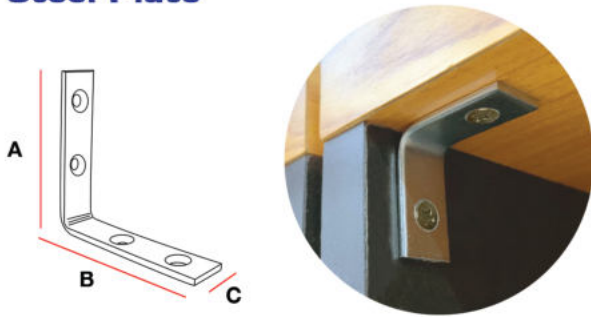

สกรูหัวเกลียวเหล็ก **FH**

Retail Pack

รหัสสินค้า	ITEM NO	รายละเอียด	(A) cm.	(B) cm.	(C) cm.	ความหนา	บรรจุถุง	บรรจุท่อน	ราคา/ถุง
890140200010	RP-4956	ฉากเข้ามุม 1" พร้อมสกรู	2.5	2.5	1.3	2.0 mm.	4 ชุด	40 ถุง	25.-
890140200015	RP-4957	ฉากเข้ามุม 1.1/2" พร้อมสกรู	3.7	3.7	1.3	2.0 mm.	4 ชุด	40 ถุง	33.-
890140200020	RP-4958	ฉากเข้ามุม 2" พร้อมสกรู	5	5	1.3	2.0 mm.	4 ชุด	40 ถุง	35.-
890140200030	RP-4959	ฉากเข้ามุม 3" พร้อมสกรู	7.5	7.5	1.8	2.6 mm.	2 ชุด	40 ถุง	40.-
890140200040	RP-4960	ฉากเข้ามุม 4" พร้อมสกรู	12	12	2.5	2.6 mm.	2 ชุด	40 ถุง	60.-