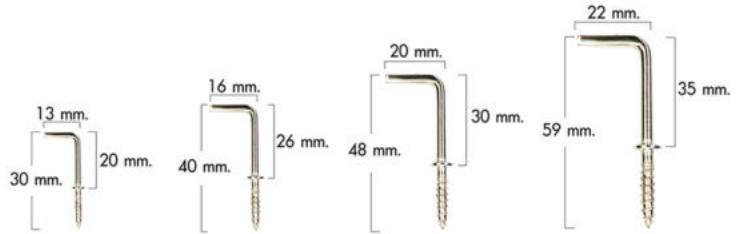

ปักตะปู MTAC

MTAC - Hit Achor

รหัสสินค้า	ITEM NO	SIZE.	เส้นผ่าศูนย์กลาง			LENGTH		DEPTH	บรรจุ ถุง	บรรจุ ลัง	ราคา/ถุง
			เกลียว (d)	ปลั๊ก (D)	รู (mm.)	PLUG (L)	THREAD (b)	รูลึก (mm.)			
890900708050	RP-5093	M8 x 50	8	8	8.5	50	20	35	4 ตัว	120 ถุง	76.-
890900708070	RP-5094	M8 x 70	8	8	8.5	70	25	35	4 ตัว	120 ถุง	82.-
890900710050	RP-5095	M10 x 50	10	10	10.5	50	20	40	4 ตัว	120 ถุง	93.-
890900710060	RP-5096	M10 x 60	10	10	10.5	60	25	40	4 ตัว	120 ถุง	95.-
890900710070	RP-5097	M10 x 70	10	10	10.5	70	25	40	4 ตัว	120 ถุง	108.-
890900710080	RP-5098	M10 x 80	10	10	10.5	80	25	40	4 ตัว	120 ถุง	120.-
890900710090	RP-5099	M10 x 90	10	10	10.5	90	25	40	4 ตัว	120 ถุง	125.-
890900710100	RP-5100	M10 x 100	10	10	10.5	100	30	40	2 ตัว	120 ถุง	76.-
890900710120	RP-5101	M10 x 120	10	10	10.5	120	30	40	2 ตัว	120 ถุง	86.-
890900712070	RP-5102	M12 x 70	12	12	12.7	70	25	50	4 ตัว	120 ถุง	145.-
890900712080	RP-5103	M12 x 80	12	12	12.7	80	25	50	4 ตัว	120 ถุง	178.-
890900712090	RP-5104	M12 x 90	12	12	12.7	90	30	50	2 ตัว	120 ถุง	95.-
890900712100	RP-5105	M12 x 100	12	12	12.7	100	40	50	2 ตัว	120 ถุง	115.-
890900712120	RP-5106	M12 x 120	12	12	12.7	120	50	50	2 ตัว	120 ถุง	120.-
890900716080	RP-5107	M16 x 80	16	16	17	80	40	60	2 ตัว	120 ถุง	163.-
890900716100	RP-5108	M16 x 100	16	16	17	100	40	60	1 ตัว	120 ถุง	100.-
890900716120	RP-5109	M16 x 120	16	16	17	120	40	60	1 ตัว	120 ถุง	125.-

ตะขอแขวนตัว L + ปุกพลาสติก Hook

ผ่านกระบวนการชุบซิงค์เพื่อทำให้ตะขอไม่ให้เกิดสนิม
ตะขอตัวแอลเหมาะกับงานอเนกประสงค์ทั่วไป ยึดเกาะได้ดี
และไม่ทำให้ผนังเกิดความเสียหาย ยังทนต่อสภาพอากาศ
มีความแข็งแรง ทนทาน ไม่แตกหักง่าย
ตะขอแขวนตัว L มาพร้อมกับปุก LOREX