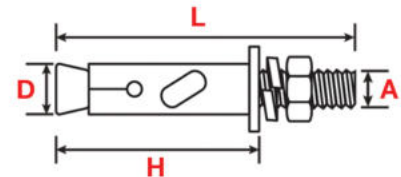

ปีกเหล็ก Stud Bolt Anchor

1. เจาะรูคอนกรีตให้มีขนาดตามที่ระบุไว้ แล้วทำความสะอาด

2. ใส่สตั๊ดโบลท์เข้าไปในรูที่เจาะไว้ โดยให้บล็อกเสมอกับผิวคอนกรีต

3. วางวัสดุที่จะติดตั้งแล้ว ใส่แหวนอีแปะ แหวนสปริงหัวนอต ตามลำดับ ชันหัวนอตให้แน่น บล็อกของสตั๊ดโบลท์จะขยายตัวและยึดติดแน่นกับคอนกรีต

4. ในกรณีที่วัสดุที่จะติดตั้งมีลักษณะโปร่ง ให้ขันชุดหัวนอตให้แน่นก่อน แล้วจึงวางวัสดุที่จะติดตั้งพร้อมทั้งใช้ชุดหัวนอตเพิ่มอีก 1 ชุด เพื่อยึดวัสดุให้แน่นอีกครั้ง

ปีกเหล็ก (Stud Bolt Anchors) เป็นปีกแบ่งแบบ ขยายตัวด้วยแรงบีบ ใช้ฝังยึดคอนกรีต โดยทั่วไปไม่จำเป็นจะต้องติดตั้งงานดาวเทียม ป้ายโฆษณา ฝังยึดโครงเหล็กกันสาด ฯลฯ ปีกเหล็ก (Stud Bolt Anchors) ผลิตขึ้นจากเหล็ก เกรด A และชุบรู้ง ป้องกันสนิม ตัวปีกเหล็กมีก้านที่มีความยาวได้มาตรฐาน บล็อกเหล็กหนา มีเขี้ยวช่วยในการยึดเกาะ นอกจากนั้นยังมีแหวนอีแปะ แหวนสปริง และหัวนอต