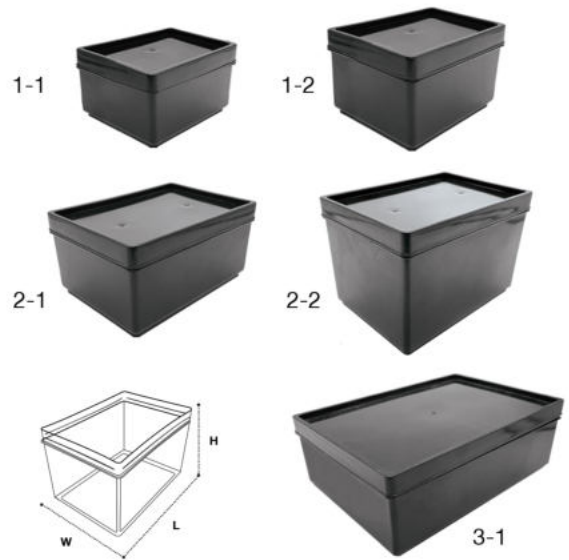

ชั้นวางของเข้ามุม NO.2035

- ผลิตจากวัสดุดีบ เกรด AAA เหนียวแน่น ทนทาน ไม่แตกง่าย
- ผลิตด้วยเครื่องจักรที่ทันสมัย

Dimension (cm.)

Width (W) ความกว้าง	Lenght (L) ความยาว	Height (H) ความสูง
34 cm.	25 cm.	21.1 cm.
34 cm.	25 cm.	35.5 cm.
34 cm.	25 cm.	50 cm.

รหัสสินค้า	รายละเอียด	ชั้น	บรรจุ/ชุด	บรรจุ/ลัง	ราคา / ชุด
82600206001	ชั้นวางของเข้ามุม คละสี	2 ชั้น	1 ชุด	8 โหล	35.-
82600206002	ชั้นวางของเข้ามุม คละสี	3 ชั้น	1 ชุด	4 โหล	45.-
82600206003	ชั้นวางของเข้ามุม คละสี	4 ชั้น	1 ชุด	4 โหล	55.-

กล่องพลาสติกอเนกประสงค์ สีดำ

Multipurpose Plastic Box

เพิ่มกระดุกเพื่อจับล็อกฝา
ไม่ให้หลุดออกจากตัวกล่อง

บริเวณก้นกล่องถูกออกแบบให้สามารถ
วางซ้อนทับกับฝากล่องป้องกัน
การสั่นหลุดในกรณีเรียงซ้อนทับ

รหัสสินค้า	รายละเอียด	SIZE	สี	ฝา	Dimension (mm.)			บรรจุ/ลัง	ราคา / อัน
					Width (W) ความกว้าง	Lenght (L) ความยาว	Height (H) ความสูง		
8260030101101	กล่องพลาสติกอเนกประสงค์	1-1	ดำ	ดำทึบ					7.00.-
8260030101201	กล่องพลาสติกอเนกประสงค์	1-2	ดำ	ดำทึบ	66 mm.	95 mm.	89 mm.		7.50.-
8260030102101	กล่องพลาสติกอเนกประสงค์	2-1	ดำ	ดำทึบ	95 mm.	135 mm.	65 mm.	120 อัน	8.00.-
8260030102201	กล่องพลาสติกอเนกประสงค์	2-2	ดำ	ดำทึบ	95 mm.	135 mm.	90 mm.	100 อัน	9.50.-
8260030103101	กล่องพลาสติกอเนกประสงค์	3-1	ดำ	ดำทึบ	135 mm.	192 mm.	65 mm.	80 อัน	12.50.-