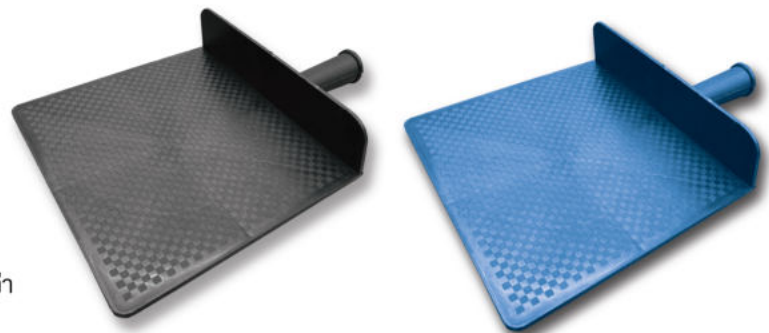

กะบะปูน

PVC

กะบะปูน PVC (สีดำ)

ผลิตจากวัตถุดิบที่มีคุณภาพด้วยเครื่องจักรที่ทันสมัย
ได้มาตรฐาน เหนียว ทนทาน ไม่แตกง่าย ใช้งานคุ้มค่างวด

กะบะปูน PVC เกรด A (สีฟ้า)

ผลิตจากวัตถุดิบที่มีคุณภาพสูง
ด้วยเครื่องจักรที่ทันสมัย ได้มาตรฐาน
เหนียว ทนทาน ไม่แตกง่าย ใช้งานคุ้มค่างวด

Dimension (mm.)

Color	Width (W) ความกว้าง	Lenght (L) ความยาว	Height (H) ความสูง
● ดำ	202	232	51
● ฟ้า	202	232	51

รหัสสินค้า	รายละเอียด	สี	บรรจุ/กระสอบ	ราคา/โหล
8260010020101	กะบะปูน PVC - LOREX	ดำ	5 โหล	200 บาท
8260010020102	กะบะปูน PVC เกรด A - LOREX	ฟ้า	5 โหล	260 บาท

บริษัทผลิต

เกียงฉาบปูน

PVC

เกียงฉาบปูน PVC (สีดำ)

ผลิตจากวัตถุดิบที่มีคุณภาพด้วยเครื่องจักร
ที่ทันสมัยได้มาตรฐาน
ด้ามจับ ออกแบบให้จับกระชับมือเหมาะมือ
ทนทาน ไม่แตกง่ายใช้งานคุ้มค่างวด