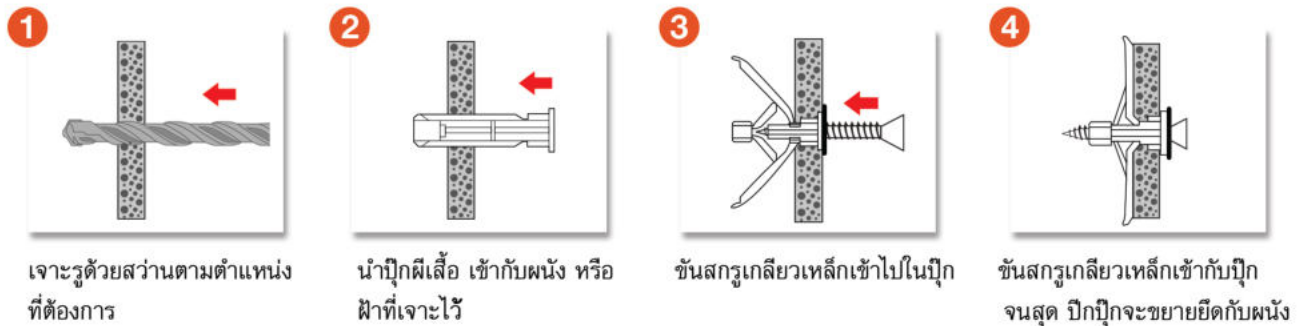

ปีกพลาสติก ฝึลื้อ

PLASTIC TOGGLE BOLTS

ปีกฝึลื้อ ใช้สำหรับยึดผนังยิปซัมบอร์ด วิวาบอร์ด สมาร์ทบอร์ด มีความแข็งแรง ใช้งานง่าย และ ประหยัดในการติดตั้ง เนื่องจากตัวปีกฝึลื้อ มีความเหนียว ยึดเกาะกับวัสดุได้ดี

น้ำหนักของปีกฝึลื้อ เหมาะสำหรับงานเบา ไม่หนักมาก เจาะรูให้พอดีกับตัวปีก ไม่แน่นหรือหลวมเกินไป

ใช้ร่วมกับการยึดแขวนอุปกรณ์หรือสิ่งของต่างๆ โดยปีกจะช่วย เพิ่มแรงยึดเกาะระหว่างปีกกับวัสดุพื้น ผนัง ฝ้า เพดาน ขึ้นกับความแข็งแรงของผนัง หรือ เพดาน เพื่อให้รับ น้ำหนักได้มากที่สุด

วิธีติดตั้ง

รหัสสินค้า	รายละเอียด	บรรจุ/ถุง	บรรจุ/ลัง	ราคา / ตัว
8202070010	ปีกพลาสติก ฝึลื้อ LOREX ล้น	400 ตัว	8,000 ตัว	1.50.-

ปีกพลาสติก ขาว

PLASTIC ANCHOR

- ดึงว่าด้วยวัสดุที่คัดสรรพิเศษ เกรด A เหนียวทนทาน
- ดึงว่าด้วยรูปทรงที่ออกแบบพิเศษรองรับลึกลงกว่าทั่วไป เพิ่มการยึดเกาะ ไม่รูด
- ดึงว่าด้วยปลายของปีก รูปทรงเตเปอร์ ช่วยเก็บงานให้เรียบเนียน เฝียบขาดประดุดงช่างมืออาชีพ
- ดึงว่าด้วยกรรมวิธีการผลิต ด้วยเครื่องจักรที่ทันสมัย