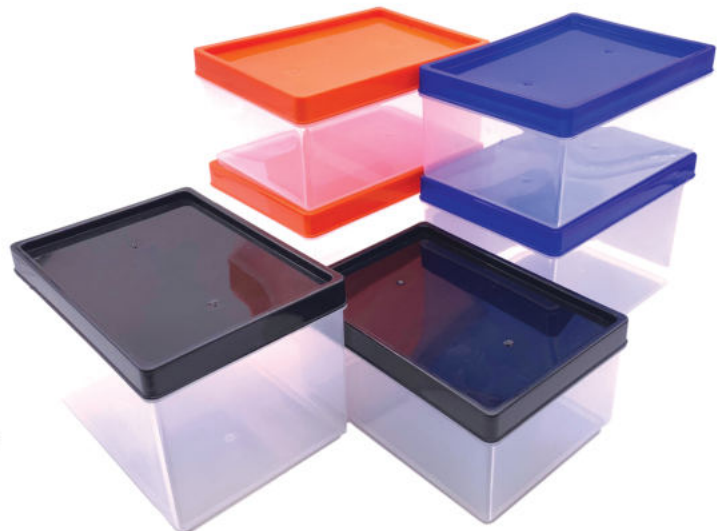

กล่องพลาสติกอเนกประสงค์

Multipurpose Plastic Box

เพิ่มกระดุกเพื่อจับล็อกฝา
ไม่ให้หลุดออกจากตัวกล่อง

บริเวณก้นกล่องถูกออกแบบให้สามารถ
วางซ้อนทับกับฝากล่องป้องกัน
การสั่นหลุดในกรณีเรียงซ้อนทับ

รหัสสินค้า	SIZE	สี	Item Code ฝา			Dimension (mm.)			บรรจุ ลัง	ราคา / อัน	ราคา / อัน	ราคา / อัน
			(02)	(03)	(04)	Width (W) ความกว้าง	Lenght (L) ความยาว	Height (H) ความสูง				
82600301011	1-1	ใส	●	●	●					9.00.-	10.50.-	10.50.-
82600301012	1-2	ใส	●	●	●	66 mm.	95 mm.	89 mm.		11.00.-	12.00.-	12.00.-
82600301021	2-1	ใส	●	●	●	95 mm.	135 mm.	65 mm.	120 อัน	14.00.-	15.00.-	15.00.-
82600301022	2-2	ใส	●	●	●	95 mm.	135 mm.	90 mm.	100 อัน	16.00.-	17.00.-	17.00.-