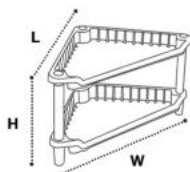

ตะกร้าหิ้ว NO.44 คละสี

- ผลิตจากวัสดุดีบ เกรด AAA
- ผลิตด้วยเครื่องจักรที่ทันสมัย
- เหนียว ทนทาน ไม่แตกง่าย
- มีให้เลือกหลากสี

รหัสสินค้า	รายละเอียด	สี	Dimension (cm.)			บรรจุ/มัด	ราคา / โหล
			Width (W) ความกว้าง	Lenght (L) ความยาว	Height (H) ความสูง		
8260020401001	ตะกร้าหิ้ว NO.44 คละสี	หวานทึบ	13 cm.	26.2 cm.	19 cm.	24 โหล	174.-
8260020401009	ตะกร้าหิ้ว NO.44 คละสี	หินอ่อน	13 cm.	26.2 cm.	19 cm.	24 โหล	192.-

ชั้นวางของเข้ามุม NO.2035

- ผลิตจากวัสดุดีบ เกรด AAA เหนียวแน่น ทนทาน ไม่แตกง่าย
- ผลิตด้วยเครื่องจักรที่ทันสมัย

Dimension (cm.)

Width (W) ความกว้าง	Lenght (L) ความยาว	Height (H) ความสูง
34 cm.	25 cm.	21.1 cm.
34 cm.	25 cm.	35.5 cm.
34 cm.	25 cm.	50 cm.