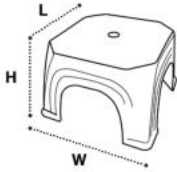

เก้าอี้ พลาสติก คละสี NO.32

- ผลิตจากวัตถุดิบ เกรด AAA
- ผลิตด้วยเครื่องจักรที่ทันสมัย
- เหนียวแน่น ทนทาน ไม่แตกง่าย