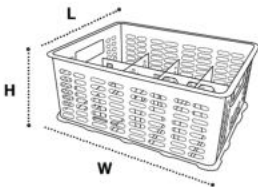

ลังใส่แก้ว พลาสติก คละสี NO.1013

- ผลิตจากวัตถุดิบ เกรด AAA
- ผลิตด้วยเครื่องจักรที่ทันสมัย
- เหนียวแน่น ทนทาน ไม่แตกง่าย