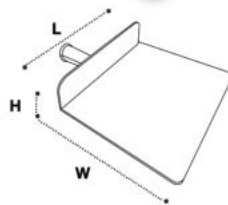

ฟองน้ำฉาบปูน

เกรด A

ฟองน้ำฉาบปูน เกรด A สินค้าคุณภาพ
ผลิตจากวัตถุดิบที่คัดสรร คุณภาพเป็นพิเศษ ทนทาน
ใช้งานได้ยาวนาน ในราคาที่คุ้มค่างวด

รหัสสินค้า	รายละเอียด	SIZE	บรรจุ/ท่อน	ราคา / ท่อน
82619001006	ฟองน้ำฉาบปูน LOREX	3/4" x 12"	100 แผ่น	285.-
82619001010	ฟองน้ำฉาบปูน LOREX	1" x 12"	100 แผ่น	375.-
82619001040	ฟองน้ำก้อนใหญ่ LOREX	4" x 5" x 10"	12 ก้อน	210.-

กะบะปูน

PVC

กะบะปูน PVC (สีดำ)

ผลิตจากวัตถุดิบที่มีคุณภาพด้วยเครื่องจักรที่ทันสมัย
ได้มาตรฐาน เหนียว ทนทาน ไม่แตกง่าย ใช้งานคุ้มค่างวด

กะบะปูน PVC เกรด A (สีฟ้า)

ผลิตจากวัตถุดิบที่มีคุณภาพสูง
ด้วยเครื่องจักรที่ทันสมัย ได้มาตรฐาน
เหนียว ทนทาน ไม่แตกง่าย ใช้งานคุ้มค่างวด

Color	Width (W) ความกว้าง	Lenght (L) ความยาว	Height (H) ความสูง
● ดำ	202	232	51
● ฟ้า	202	232	51

รหัสสินค้า	รายละเอียด	สี	บรรจุ/กระสอบ	ราคา/โหล
8260010020101	กะบะปูน PVC - LOREX	ดำ	5 โหล	200 บาท
8260010020102	กะบะปูน PVC เกรด A - LOREX	ฟ้า	5 โหล	260 บาท

บริษัทผลิต

เกียงฉาบปูน

PVC

เกียงฉาบปูน PVC (สีดำ)

ผลิตจากวัตถุดิบที่มีคุณภาพด้วยเครื่องจักร
ที่ทันสมัยได้มาตรฐาน
ด้ามจับ ออกแบบให้จับกระชับมือเหมาะมือ
ทนทาน ไม่แตกง่ายใช้งานคุ้มค่างวด

เกียงฉาบปูน PVC เกรด A (สีฟ้า)

ผลิตจากวัตถุดิบที่มีคุณภาพด้วยเครื่องจักร
ที่ทันสมัยได้มาตรฐาน
ด้ามจับ ออกแบบให้จับกระชับมือเหมาะมือ
ทนทาน ไม่แตกง่ายใช้งานคุ้มค่างวด

Color	Width (W) ความกว้าง	Lenght (L) ความยาว	Height (H) ความสูง
● ดำ	112	296	65
● ฟ้า	112	296	65

รหัสสินค้า	รายละเอียด	สี	บรรจุ/กระสอบ	ราคา/โหล
8260010020201	เกียงฉาบปูน PVC - LOREX	ดำ	5 โหล	220 บาท
8260010020203	เกียงฉาบปูน PVC เกรด A - LOREX	ฟ้า	5 โหล	290 บาท

บริษัทผลิต