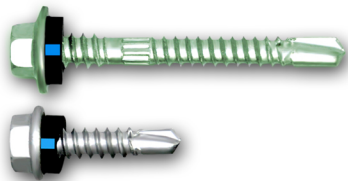

สกรูยึดลอนคู่ แพไม้

NEW Packaging

(สีฟ้า)

หัวเจาะปลายแหลมผ่าชนิดพิเศษ (T-17) ช่วยเจาะและคว้านเนื้อไม้ ทำให้ยึดกับแปไม้ได้เหนียวแน่น โดยไม่ต้องเจาะรูนำ

รหัสสินค้า	SIZE.	แพ	ชุบ	ตัว/กล่อง	ตัว/ลัง	กล่อง/ลัง	ราคา/ตัว	
85900910016	#10-12x16	5/8"	แปไม้	Yellow zinc	300	9,000	30	0.80
85900910019	#10-12x19	3/4"	แปไม้	Yellow zinc	300	9,000	30	0.85
85900910025	#10-12x25	1"	แปไม้	Yellow zinc	300	9,000	30	1.00
85900910040	#10-12x40	1.1/2"	แปไม้	Yellow zinc	200	6,000	30	1.15
85900910050	#10-12x50	2"	แปไม้	Yellow zinc	200	4,000	20	1.55
85900910065	#10-12x65	2.1/2"	แปไม้	Yellow zinc	100	3,000	30	1.80
85900910075	#10-12x75	3"	แปไม้	Yellow zinc	100	3,000	30	1.95
85900910090	#10-12x90	3.1/2"	แปไม้	Yellow zinc	100	3,000	30	2.30
85900910100	#10-12x100	4"	แปไม้	Yellow zinc	100	3,000	30	2.90

สกรูยึดลอนคู่ LIO + แหวนสังกะสี แพเหล็ก

สกรูยึดลอนคู่ LIO + แหวนสังกะสี แปไม้

NEW Packaging

(สีม่วง)

NEW Packaging

(สีน้ำตาล)

รหัสสินค้า	SIZE.	แพ	ชุบ	ตัว/กล่อง	ตัว/ลัง	กล่อง/ลัง	ราคา/ตัว	
85031016088	#10-16x88	3.1/2"	แพเหล็ก	Yellow zinc	100	3,000	30	2.35
85031016100	#10-16x100	4"	แพเหล็ก	Yellow zinc	100	3,000	30	2.55
85041012090	#10-12x90	3.1/2"	แปไม้	Yellow zinc	100	3,000	30	2.35
85041012100	#10-12x100	4"	แปไม้	Yellow zinc	100	3,000	30	2.55

สกรูยึดหลังคาเหล็กเมทัลชีท แปเหล็ก

สกรูปลายสว่านยึดหลังคาเหล็ก (เมทัลชีท) สามารถเจาะได้เลยโดยไม่ต้อง เจาะนำ ปลายสว่านออกแบบพิเศษ สำหรับทั้งโครงเหล็กและโครงไม้ โดยเฉพาะ พร้อมสารเคลือบพิเศษ ป้องกันสนิมได้ดีกว่าการชุบซิงค์ทั่วไป ถึง 5 เท่า พร้อมซีลยาง คุณภาพ E.P.D.M. แห้จากออสเตรเลีย แห้จากออสเตรเลีย ป้องกันการรั่วซึมได้อย่างมั่นใจ